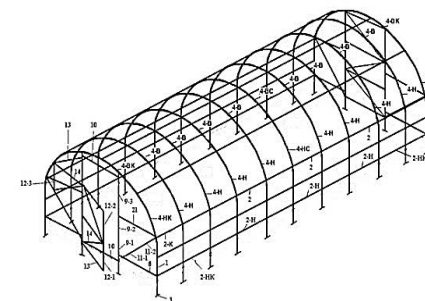

"АртБуд Украина"

Теплицы под сотовый поликарбонат.

Поликарбонат - Polygal

Прайс действителен с 07.10.2009

| Модель | Размер теплицы, м | Толщина ПК, мм | Каркас | Цена теплицы | Сборка | Сумма |
|--------|-------------------|----------------|----------|--------------|----------|-----------|
| УДМ | 4 x 3 x 2 | 4 | 2 200,00 | 4 544,00 | 1 500,00 | 6 044,00 |
| УДМ | 4 x 3 x 2 | 6 | 2 200,00 | 5 951,00 | 1 500,00 | 7 451,00 |
| УДМ | 4 x 3 x 2 | 8 | 2 200,00 | 6 502,00 | 1 500,00 | 8 002,00 |
| УДС | 6 x 3 x 2 | 4 | 2 600,00 | 5 811,00 | 1 650,00 | 7 461,00 |
| УДС | 6 x 3 x 2 | 6 | 2 600,00 | 7 689,00 | 1 650,00 | 9 339,00 |
| УДС | 6 x 3 x 2 | 8 | 2 600,00 | 8 453,00 | 1 650,00 | 10 103,00 |
| УДБ | 6 x 4 x 2,5 | 4 | 3 600,00 | 8 940,00 | 1 800,00 | 10 740,00 |
| УДБ | 6 x 4 x 2,5 | 6 | 3 600,00 | 11 825,00 | 1 800,00 | 13 625,00 |
| УДБ | 6 x 4 x 2,5 | 8 | 3 600,00 | 13 103,00 | 1 800,00 | 14 903,00 |

| Модель | Размер теплицы, м | Каркас | Толщина ПК, мм | Цена с ПК | Сборка |
|-------------|-------------------|--------|----------------|-----------|--------|
| Доп. секция | 6 x 3 x 2 | 900 | 4 | 1 510,00 | 360,00 |
| Доп. Секция | 6 x 3 x 2 | 900 | 6 | 1 745,00 | 360,00 |
| Доп. Секция | 6 x 3 x 2 | 900 | 8 | 1 910,00 | 360,00 |
| Доп. Секция | 6 x 4 x 2 | 1500 | 4 | 2 285,00 | 480,00 |
| Доп. Секция | 6 x 4 x 2 | 1500 | 6 | 2 674,00 | 480,00 |
| Доп. Секция | 6 x 4 x 2 | 1500 | 8 | 2 856,00 | 480,00 |
| Стойка | каждые 3 метра | 300 | | | |